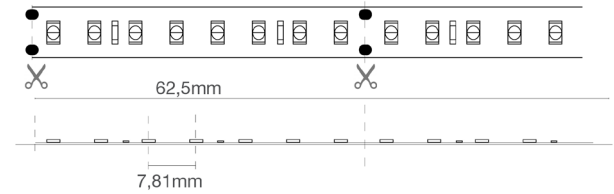

Push Dali mit ZKCAFF-Controller

Kompatibel mit CASAMBI

Verpackung

Verpackt in 5-Meter-Rollen.

Verbindungen

IP20: Endstücke mit losen Kabeln.

Die Strips können gemäß den auf die Strips gedruckten Schnittanleitungen nach Maß geschnitten werden.

Charakteristische Daten

Leistung	58 W	Strahl	120°	Dimmbar	Ja	Netzspannung	24 Vdc
Fassung	Offene Kabelenden	IP	20	Tc	4000 K	Ra	92
LED-Garantie	G5h24	RG	RG0				

Abmessungen

8 LED (11,5W)

L	5000 mm
L1	10 mm
H	1 mm

Schneideabstand	62,5 mm
LED-Achsabstand	7,8 mm

Beleuchtungstechnische und fotometrische Merkmale

Abstrahlwinkel	120°
Nominaler Lichtstrom pro Meter	2020 lm/m
CCT Nennfarbtemperatur	4000 K
Lichtfarbe	Natürliches Licht
Farbwiedergabe-Index	92
Lebensdauer	50000 h
LED Lebensdauer	L70B20
Auslösezeit	<0,2 s
Aufheizzeit bis zu 60% der vollen Effizienz	Sofort volles Licht