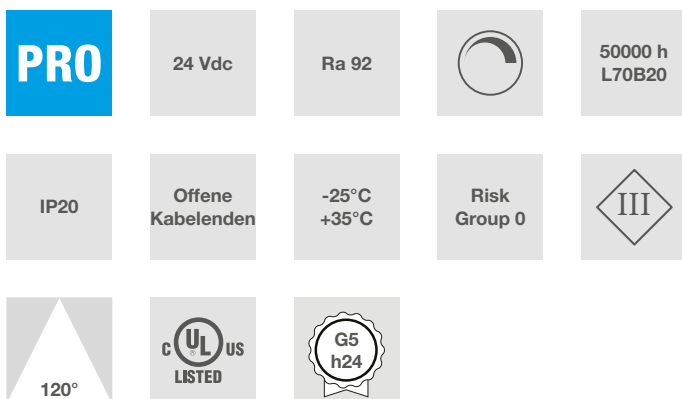

DURASTRIP HIGH EFFICIENCY IP20

Eine hocheffiziente Produktreihe, die den Anforderungen prestigeträchtiger Projekte gerecht wird.

Mit einem Wirkungsgrad von 180 Lumen/Watt und einer Lichtleistung von 1000 bis 4000 Lumen pro Meter eignen sich diese Streifen perfekt für allgemeine Beleuchtungsanwendungen.

Charakteristische Daten

Leistung	58 W	Strahl	120°	Dimmbar	Ja	Netzspannung	24 Vdc
Fassung	Offene Kabelenden	IP	20	Tc	4000 K	Ra	92
LED-Garantie	G5h24	RG	RG0				

Abmessungen

8 LED (11,5W)

L	5000 mm
L1	10 mm
H	1 mm

Schneideabstand	62,5 mm
LED-Achsabstand	7,8 mm

Beleuchtungstechnische und fotometrische Merkmale

Abstrahlwinkel	120°
Nominaler Lichtstrom pro Meter	2020 lm/m
CCT Nennfarbtemperatur	4000 K
Lichtfarbe	Natürliches Licht
Farbwiedergabe-Index	92
Lebensdauer	50000 h
LED Lebensdauer	L70B20
Auslösezeit	<0,2 s
Aufheizzeit bis zu 60% der vollen Effizienz	Sofort volles Licht