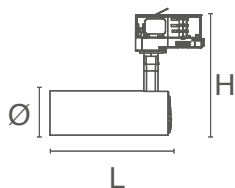

Installazione

Montaggio su binario elettrificato trifase; apparecchi dotati di blocco di sicurezza per aggancio a binario.

Materiale

Corpo in alluminio verniciato.

Apertura/Ottica

Impiegabile con tutte le lampade GU10 presenti a catalogo: selezionare la potenza e l'apertura desiderata.

Note

Lunghezza sospensione 1,5 m.

PLUS

220-240
Vac

IP20

GU10

-15°C
+35°C

Dati caratteristici

Tensione	220-240 Vac	Attacco	GU10	IP	20	Garanzia LED	G3
Colore	Nero						

Caratteristiche dimensionali

L	130 mm
ø	60 mm
H	170 mm

Caratteristiche elettriche

Tensione d'ingresso	220-240 Vac
Frequenza	50/60 Hz
Temperatura di esercizio	-15°C / +35°C