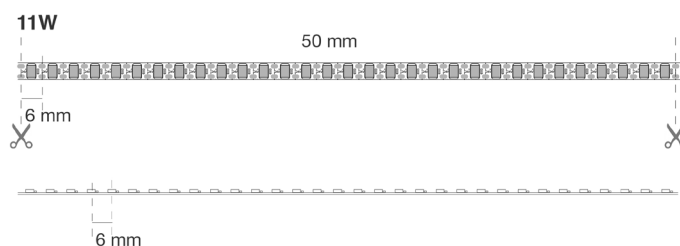

DURASTRIP HE SHORT CUT

Tipologia

Precisione estrema, efficienza sorprendente.
Una gamma ad alta efficienza per soddisfare le necessità di progetti prestigiosi.
Precisione estrema, efficienza sorprendente, superiore a 140 lm/watt.
Una gamma ad alta efficienza per soddisfare le necessità di progetti prestigiosi.
Ogni modello soddisfa precise esigenze di installazione e tutte sono accomunate dall'ottima efficienza.

Alimentazione

Massima corrente per ogni alimentazione: 4A.

Confezione

Confezionate in rotte di 5 metri.

Binning

SDCM da <2 a <6.

Connessioni

IP20: terminali a cavi liberi.

Dati caratteristici

Potenza	55 W	Fascio	120°	Dimmerabile	Si	Tensione	24 Vdc
IP	20	Tc	3500 K	Ra	90	Garanzia LED	G5h24
RG	RG1						

Caratteristiche dimensionali

L	5000 mm
L1	5 mm
H	1,5 mm

Passo di taglio	6,5 mm
Interasse LED	6 mm