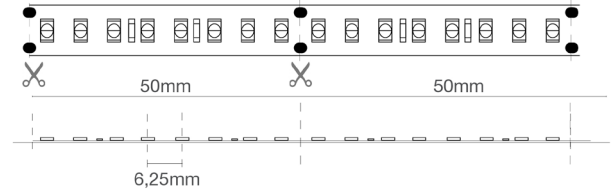

Connessioni

IP20: terminali a cavi liberi.
Le strisce possono essere tagliate a misura seguendo le indicazioni di taglio stampate sulla striscia.

Dati caratteristici

Potenza	72 W	Fascio	120°	Dimmerabile	Si	Tensione	24 Vdc
Attacco	Cavi liberi	IP	20	Tc	3000 K	Ra	92
Garanzia LED	G5h24	RG	RGO				

Caratteristiche dimensionali

8 LED (14,4W)

L	5000 mm
L1	10 mm
H	1 mm

Passo di taglio	50 mm
Interasse LED	6,25 mm

Caratteristiche illuminotecniche e fotometriche

Apertura fascio	120°
Flusso nominale al mt	2450 lm/m
Temperatura di colore nominale CCT	3000 K
Colore della luce	Luce calda
Indice resa cromatica	92
Durata di vita	50000 h
Vita dei LED	L70B20
Tempo di innesco	<0,2 s
Tempo di riscaldamento fino al 60% del rendimento completo	Piena Luce Istantanea