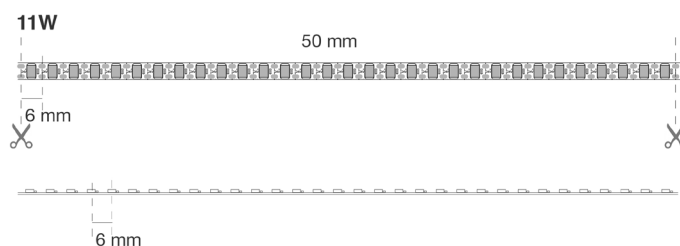

DURASTRIP HE SHORT CUT

Tipologia

Precisione estrema, efficienza sorprendente.
Una gamma ad alta efficienza per soddisfare le necessità di progetti prestigiosi.
Precisione estrema, efficienza sorprendente, superiore a 140 lm/watt.
Una gamma ad alta efficienza per soddisfare le necessità di progetti prestigiosi.
Ogni modello soddisfa precise esigenze di installazione e tutte sono accomunate dall'ottima efficienza.

Alimentazione

Massima corrente per ogni alimentazione: 4A.

Confezione

Confezionate in rotte di 5 metri.

Binning

SDCM da <2 a <6.

Connessioni

IP20: terminali a cavi liberi.

Dati caratteristici

Potenza	55 W	Fascio	120°	Dimmerabile	Si	Tensione	24 Vdc
IP	20	Tc	2700 K	Ra	90	Garanzia LED	G5h24
RG	RG1						

Caratteristiche dimensionali

L	5000 mm
L1	5 mm
H	1,5 mm

Passo di taglio	6,5 mm
Interasse LED	6 mm