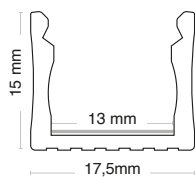

PROFILI A SUPERFICIE: P025

Dati caratteristici

Colore	Grigio				
--------	--------	--	--	--	--

Caratteristiche dimensionali

L	2000 mm
L1	17,6 mm
H	15 mm

Dati logistica

Barcode articolo singolo	8011905348786
Numero di pezzi confezione multipla	5
Quantità minima ordinabile	5
Imballo minimo	5 / 5