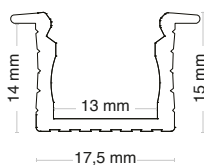

PROFILÉS ENCASTRÉS: P026

Données caractéristiques

Couleur	Gris					
---------	------	--	--	--	--	--

Dimensions

L	2000 mm
L1	17,5 mm
H	15 mm

Données logistiques

Code barre unité d'emballage	8011905349783
Emballage minimum	1 / 5