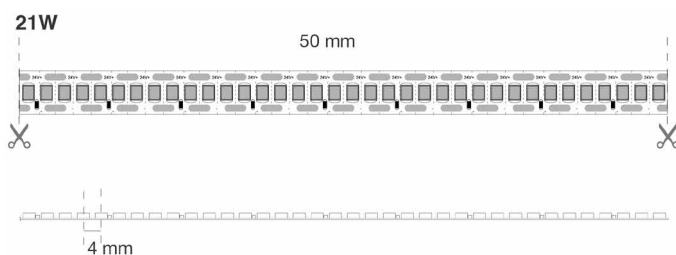

### Conexiones

IP20: terminales con cables libres.

## Características dimensionales

L	5000 mm
L1	10 mm
H	1,5 mm

Paso de corte	8,5 mm
Distancia entre ejes de los LED	4 mm