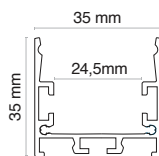

### Installation

Anbaumontage.

Kabelausgang in Linie mit dem Profil.

### Verpackung

Verpackung des Profils in Aluminiumfarbe als Kit (Code endet mit „K“):

Mindestverpackung von 5 Stangen komplett mit Opaldiffusor, 5 Paar Endkappen und 5 Paar Clips.

Einzelprofilcodes: erhältlich als einzelne Stange, die mit Linse und Endkappen vervollständigt wird.

## Abmessungen

L	2000 mm
L1	35 mm
H	35 mm