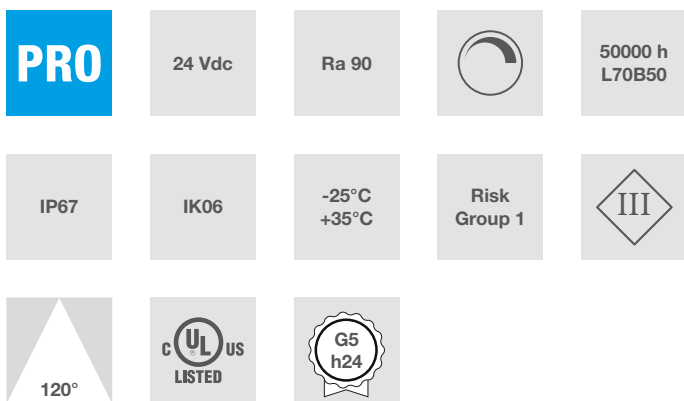

Alimentazione

Massima corrente per ogni alimentazione: 4A.

Confezione

Confezionate in rotte di 5 metri.

Binning

SDCM da <3 a <6.

Connessioni

Complete di connettore in linea a fili liberi. Accessorio necessario solo in caso di taglio e nuova connessione.

Dati caratteristici

Potenza	45 W	Fascio	120°	Dimmerabile	Si	Tensione	24 Vdc
IP	67	Tc	4000 K	Ra	90	Garanzia LED	G5h24
IK	IK06	RG	RG1				

Caratteristiche dimensionali

TAGLIO LIBERO - FREE CUT

L	5000 mm
L1	6 mm
H	6 mm

Caratteristiche illuminotecniche e fotometriche

Apertura fascio	120°
Flusso nominale al mt	660 lm/m
Temperatura di colore nominale CCT	4000 K
Colore della luce	Luce naturale
Indice resa cromatica	90
Durata di vita	50000 h
Vita dei LED	L70B50
Tempo di innesco	<0,2 s
Tempo di riscaldamento fino al 60% del rendimento completo	Piena Luce Istantanea