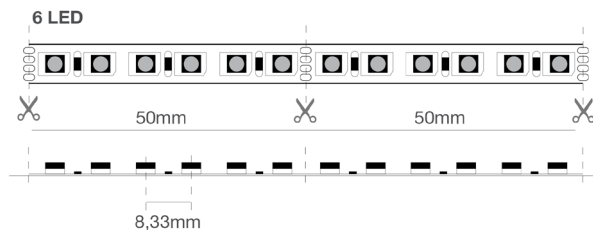

DURASTRIP EXTRA NARROW RGB

Tipologia

Strip LED a 24V.

Caratteristiche

EXTRA NARROW RGB è la striscia con la larghezza del substrato più piccola di tutta la collezione. Con 6 mm di larghezza risolve tutte le esigenze dovute non solo a spazi ristretti ma soprattutto a "disegni di luce" particolarmente leggeri e suggestivi, utilizzando l'infinita gamma dei colori RGB.

Colore della luce

RGB

Connessioni

IP20: terminali a cavi liberi.
Lunghezza massima di connessione 5 mt. Max 4A.
Per connessioni di maggiore lunghezza, collegare in serie o in parallelo, vedere schema in Info Tech.
Le strisce possono essere tagliate a misura seguendo le indicazioni di taglio stampate sulla striscia.

Dati caratteristici

Potenza	43,2 W	Fascio	120°	Dimmerabile	Si	Tensione	24 Vdc
Attacco	Cavi liberi	IP	20	Tc	RGB	Garanzia LED	G5h24
RG	RG0						

Caratteristiche dimensionali

L	3000 mm
L1	6 mm
H	3,5 mm

Passo di taglio	50 mm
Interasse LED	8,33 mm