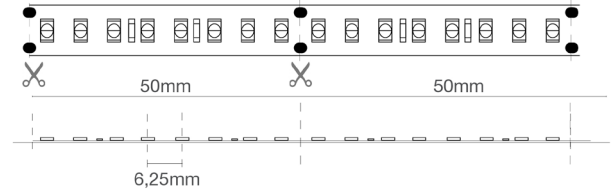

### Verbindungen

IP65: Inklusive Kabel IP65/68 auf 2 Seiten Buchse/Stecker, Länge 15 cm. Maximale Verbindungslänge 5 m. Die Strips können gemäß den auf die Strips gedruckten Schnittanleitungen nach Maß geschnitten werden. Für IP65/IP68 muss die IP-Dichtheit nach dem Schnitt wiederhergestellt werden.

## Abmessungen

8 LED (14,4W)

L	5000 mm
L1	12 mm
H	4 mm

Schneideabstand	50 mm
LED-Achsabstand	6,25 mm