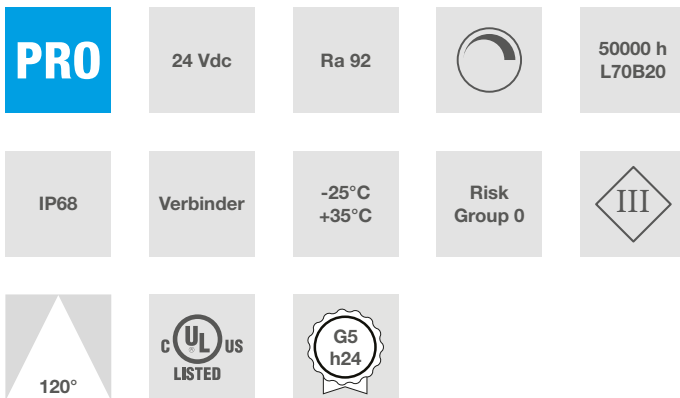

Charakteristische Daten

Leistung	72 W	Strahl	120°	Dimmbar	Ja	Netzspannung	24 Vdc
Fassung	Verbinder	IP	68	Tc	6000 K	Ra	92
LED-Garantie	G5h24	RG	RG0