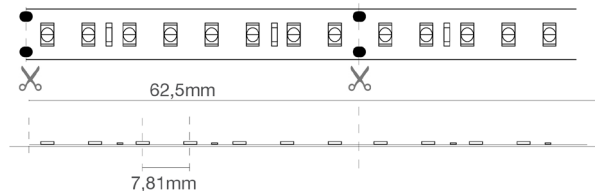

Push Dali con controller ZKCAFF

Compatibili CASAMBI

Confezione

Confezionate in rotte di 5 metri.

Connessioni

IP20: terminali a cavi liberi.

Le strisce possono essere tagliate a misura seguendo le indicazioni di taglio stampate sulla striscia.

Dati caratteristici

Potenza	58 W	Fascio	120°	Dimmerabile	Si	Tensione	24 Vdc
Attacco	Cavi liberi	IP	20	Tc	3500 K	Ra	92
Garanzia LED	G5h24	RG	RG0				

Caratteristiche dimensionali

8 LED (11,5W)

L	5000 mm
L1	10 mm
H	1 mm

Passo di taglio	62,5 mm
Interasse LED	7,8 mm

Caratteristiche illuminotecniche e fotometriche

Apertura fascio	120°
Flusso nominale al mt	1955 lm/m
Temperatura di colore nominale CCT	3500 K
Colore della luce	Luce calda naturale
Indice resa cromatica	92
Durata di vita	50000 h
Vita dei LED	L70B20
Tempo di innesco	<0,2 s
Tempo di riscaldamento fino al 60% del rendimento completo	Piena Luce Istantanea