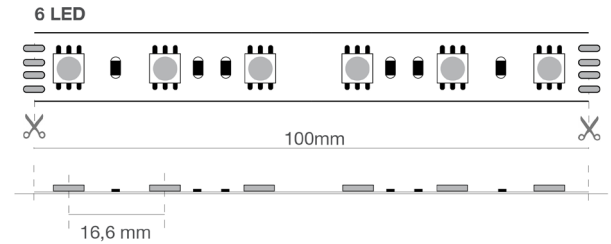

Lichtfarbe

RGB

Verbindungen

Komplett mit IP65/68-Kabel, beidseitig mit Stecker-Buchse, Länge 15 cm.

Maximale Verbindungslänge 5 m. Max. 4A.

Für längere Verbindungen, die in Reihe oder parallel geschaltet werden, siehe Plan in Info Tech.

Die Strips können gemäß den auf die Strips gedruckten Schnittanleitungen nach Maß geschnitten werden.

Für IP65/IP68 muss die IP-Dichtheit nach dem Schnitt wiederhergestellt werden.

PRO	24 Vdc		50000 h L70B20	IP20
Offene Kabelenden	-25°C +35°C	Risk Group 0		120°

Charakteristische Daten

Leistung	50 W	Strahl	120°	Dimmbar	Ja	Netzspannung	24 Vdc
Fassung	Offene Kabelenden	IP	20	Tc	RGB	LED-Garantie	G5h24
RG	RG0						

Abmessungen

L	5000 mm
L1	10 mm
H	2 mm

Schneideabstand	100 mm
LED-Achsabstand	16,6 mm