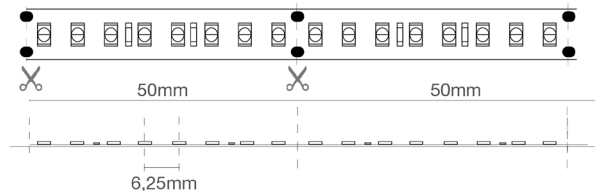

Push Dali con controller ZKCDAFF

Compatibili CASAMBI

Confezione

Confezionate in rotte di 5 metri.

Connessioni

IP65: completa di cavetto IP65/68 su 2 lati M/F, lunghezza 15 cm.

Lunghezza massima di connessione 5 mt.

Le strisce possono essere tagliate a misura seguendo le indicazioni di taglio stampate sulla striscia.

Per IP65/IP68, ripristinare la tenuta IP dopo il taglio.

Dati caratteristici

Potenza	72 W	Fascio	120°	Dimmerabile	Si	Tensione	24 Vdc
Attacco	Connettore	IP	68	Tc	3000 K	Ra	92
Garanzia LED	G5h24	RG	RG0				

Caratteristiche dimensionali

8 LED (14,4W)

L	5000 mm
L1	12 mm
H	4 mm

Passo di taglio	50 mm
Interasse LED	6,25 mm

Caratteristiche illuminotecniche e fotometriche

Apertura fascio	120°
Flusso nominale al mt	2450 lm/m
Temperatura di colore nominale CCT	3000 K
Colore della luce	Luce calda
Indice resa cromatica	92
Durata di vita	50000 h
Vita dei LED	L70B20
Tempo di innesco	<0,2 s
Tempo di riscaldamento fino al 60% del rendimento completo	Piena Luce Istantanea