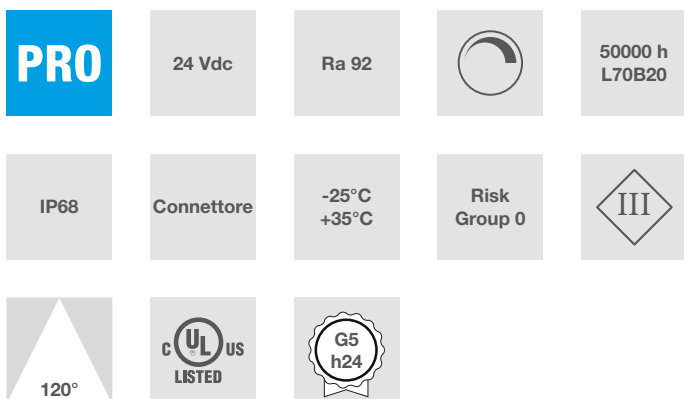

DURASTRIP HIGH EFFICIENCY IP68

Una gamma ad alta efficienza per soddisfare le necessità di progetti prestigiosi. Con un'efficienza di 180 lumen/watt, queste strisce emettono da 1000 a 4000 lumen al metro e sono perfette per impieghi di illuminazione generale. La linea High Efficiency è caratterizzata da ottima qualità, affidabilità, alta resa del colore, ottima omogeneità del bianco, resistenza, lunga durata di vita, grande risparmio energetico!

Push Dali con controller ZKCDAFF

Compatibili CASAMBI

Confezione

Confezionate in rotte di 5 metri.

Connessioni

IP65: completa di cavetto IP65/68 su 2 lati M/F, lunghezza 15 cm.

Lunghezza massima di connessione 5 mt.

Le strisce possono essere tagliate a misura seguendo le indicazioni di taglio stampate sulla striscia.

Per IP65/IP68, ripristinare la tenuta IP dopo il taglio.

Dati caratteristici

Potenza	72 W	Fascio	120°	Dimmerabile	Si	Tensione	24 Vdc
Attacco	Connettore	IP	68	Tc	3000 K	Ra	92
Garanzia LED	G5h24	RG	RG0				

Caratteristiche dimensionali

8 LED (14,4W)

L	5000 mm
L1	12 mm
H	4 mm

Passo di taglio	50 mm
Interasse LED	6,25 mm

Caratteristiche illuminotecniche e fotometriche

Apertura fascio	120°
Flusso nominale al mt	2450 lm/m
Temperatura di colore nominale CCT	3000 K
Colore della luce	Luce calda
Indice resa cromatica	92
Durata di vita	50000 h
Vita dei LED	L70B20
Tempo di innesco	<0,2 s
Tempo di riscaldamento fino al 60% del rendimento completo	Piena Luce Istantanea