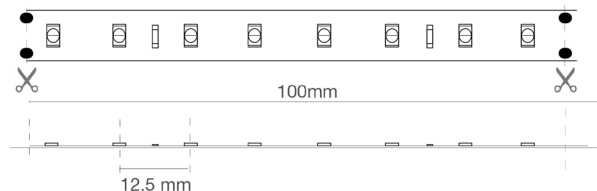

Push Dali con controller ZKCAFF

Compatibili CASAMBI

Confezione

Confezionate in rotte di 5 metri.

Conessioni

IP20: terminali a cavi liberi.

Le strisce possono essere tagliate a misura seguendo le indicazioni di taglio stampate sulla striscia.

Dati caratteristici

Potenza	36 W	Fascio	120°	Dimmerabile	Si	Tensione	24 Vdc
Attacco	Cavi liberi	IP	20	Tc	2700 K	Ra	92
Garanzia LED	G5h24	RG	RG0				

Caratteristiche dimensionali

8 LED (7,2W)

L	5000 mm
L1	10 mm
H	1 mm

Passo di taglio	100 mm
Interasse LED	12,5 mm

Caratteristiche illuminotecniche e fotometriche

Apertura fascio	120°
Flusso nominale al mt	1188 lm/m
Temperatura di colore nominale CCT	2700 K
Colore della luce	Luce calda
Indice resa cromatica	92
Durata di vita	50000 h
Vita dei LED	L70B20
Tempo di innesco	<0,2 s
Tempo di riscaldamento fino al 60% del rendimento completo	Piena Luce Istantanea