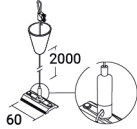

## BEFESTIGUNGSSYSTEME AUFHÄNGE-KIT

Montagesatz für die Aufhängung

### Abmessungen

L	60 mm
H	2000 mm