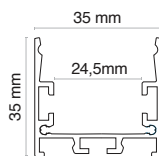

VERWENDBAR MIT LED-STREIFEN MIT EINER MAXIMALEN BREITE VON:

24 mm

MAXIMAL EMPFOHLENE LEISTUNG:

30 W/m

Installation

Anbaumontage.

Kabelausgang in Linie mit dem Profil.

Material

Profil aus Aluminiumlegierung 6060/6063, eloxiert 15/20 Mikron.

Verpackung

Verpackung des Profils in Aluminiumfarbe als Kit (der Code endet mit „K“):
 Mindestverpackung von 5 Stangen mit 5 Paar Endkappen und 5 Paar Clips.

Einzelprofilcodes: erhältlich als einzelne Stange, die mit Linse und Endkappen vervollständigt wird.

Charakteristische Daten

Farbe	Grau					
-------	------	--	--	--	--	--

Abmessungen

L	2000 mm
L1	35 mm
H	35 mm