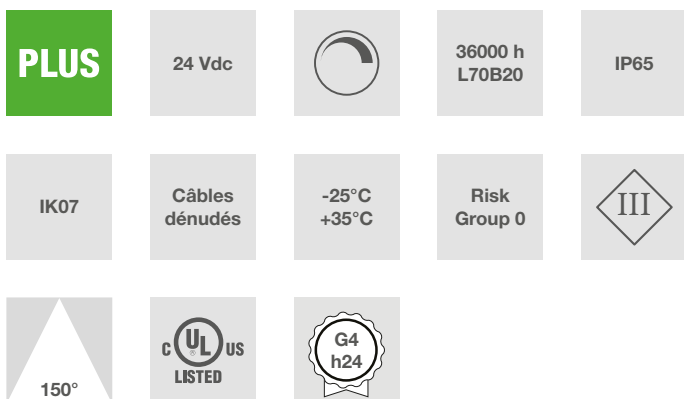

DURANEONFLEX TOP

Une lumière uniforme et flexible

Prêt à éclairer

DuraNeonFlex est un profilé de silicone extrudé extrêmement flexible et complet de ruban LED à 120 LED par mètre. La technologie Ic et la distance très rapprochées de la LED fournissent une émission de lumière parfaitement uniforme sur la longueur maximale de 10 mètres de ces bandes. Quoi demander de plus... c'est prêt pour l'installation!

Emballage

Disponible sur projet avec des quantités minimales à définir avec le service commercial.

DNF peut être fourni à n'importe quelle longueur spécifique (longueur maximum 10 mètres avec une seule alimentation, couper tous les 5 cm) avec ou sans les bornes électriques.

Couleur de la lumière

Gamme de couleurs blanches et de couleurs pures avec 120 LEDs au mètre.

Version RGB disponible sur les modèles DNF et DNF-Q.

Données caractéristiques

Puissance	90 W	Faisceau	150°	Variable	Oui	Tension	24 Vdc
Douille	Câbles dénudés	IP	65	Garantie LED	G4h24	IK	IK07
RG	RG0	Couleur	Orange				

Dimensions

L	10000 mm
L1	16 mm
H	15 mm

Pas de coupe	50 mm
Interdistance des LED	50 mm

Éclairage et caractéristiques photométriques

Ouverture du faisceau	150°
Durée de vie	36000 h
Durée de vie des LED	L70B20
Temps de déclenchement	<0,2 s
Temps de chauffage jusqu'à 60% de la pleine efficacité	Lumière instantanée
Mercurie	0 mg