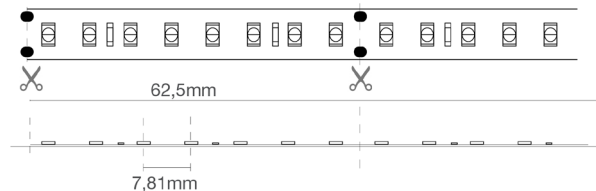

Push Dali con controller ZKCAFF

Compatibili CASAMBI

Confezione

Confezionate in rotte di 5 metri.

Connessioni

IP20: terminali a cavi liberi.

Le strisce possono essere tagliate a misura seguendo le indicazioni di taglio stampate sulla striscia.

Dati caratteristici

Potenza	58 W	Fascio	120°	Dimmerabile	Si	Tensione	24 Vdc
Attacco	Cavi liberi	IP	20	Tc	6000 K	Ra	92
Garanzia LED	G5h24	RG	RG0				

Caratteristiche dimensionali

8 LED (11,5W)

L	5000 mm
L1	10 mm
H	1 mm

Passo di taglio	62,5 mm
Interasse LED	7,8 mm

Caratteristiche illuminotecniche e fotometriche

Apertura fascio	120°
Flusso nominale al mt	2020 lm/m
Temperatura di colore nominale CCT	6000 K
Colore della luce	Luce fredda
Indice resa cromatica	92
Durata di vita	50000 h
Vita dei LED	L70B20
Tempo di innesco	<0,2 s
Tempo di riscaldamento fino al 60% del rendimento completo	Piena Luce Istantanea