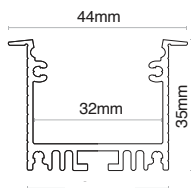

### Installazione

In incasso con le molle da cartongesso.  
Uscita cavi in linea con il profilo.

### Materiale

Profilo in lega di alluminio 6060/6063, anodizzato 15/20 micron.

### Confezione

Confezione del profilo color alluminio in kit (il codice termina con "K"): imballo minimo di 5 barre con 5 coppie di tappi di chiusura e 5 coppie di clips.  
Codici profili singoli: disponibili come barra singola da completare con lenti e tappi.

## Caratteristiche dimensionali

L	2000 mm
L1	44 mm
H	35 mm