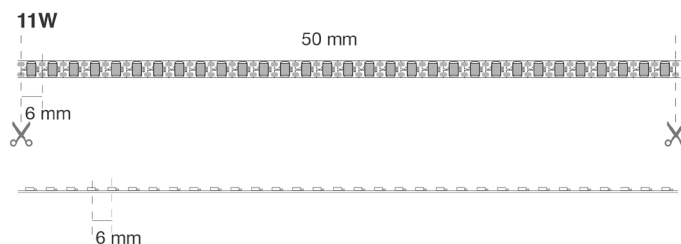

Installation

Avec ruban adhésif double face 3M pour la fixation à la surface.
En cas de fixation avec un ruban adhésif double face, on recommande de dégraisser correctement la surface de pose du ruban.

Courant maximal pour chaque alimentation: 4A.

Emballage

Bobines de 5 mètres.

Binning

SDCM de <2 à <6.

Connexions

IP20: Cosses à câbles libres.

Données caractéristiques

Puissance	55 W	Faisceau	120°	Variable	Oui	Tension	24 Vdc
IP	20	Tc	2700 K	Ra	90	Garantie LED	G5h24
RG	RG1						

Dimensions

L	5000 mm
L1	5 mm
H	1,5 mm

Pas de coupe	6,5 mm
Interdistance des LED	6 mm

Éclairage et caractéristiques photométriques