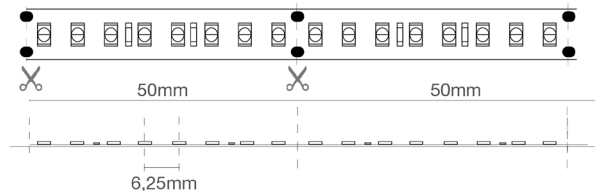

Push Dali con controller ZKCDAFF

Compatibili CASAMBI

Confezione

Confezionate in rotte di 5 metri.

Connessioni

IP65: completa di cavetto IP65/68 su 2 lati M/F, lunghezza 15 cm.

Lunghezza massima di connessione 5 mt.

Le strisce possono essere tagliate a misura seguendo le indicazioni di taglio stampate sulla striscia.

Per IP65/IP68, ripristinare la tenuta IP dopo il taglio.

Dati caratteristici

Potenza	72 W	Fascio	120°	Dimmerabile	Si	Tensione	24 Vdc
Attacco	Connettore	IP	68	Tc	2700 K	Ra	92
Garanzia LED	G5h24	RG	RG0				

Caratteristiche dimensionali

8 LED (14,4W)

L	5000 mm
L1	12 mm
H	4 mm

Passo di taglio	50 mm
Interasse LED	6,25 mm

Caratteristiche illuminotecniche e fotometriche

Apertura fascio	120°
Flusso nominale al mt	2377 lm/m
Temperatura di colore nominale CCT	2700 K
Colore della luce	Luce calda
Indice resa cromatica	92
Durata di vita	50000 h
Vita dei LED	L70B20
Tempo di innesco	<0,2 s
Tempo di riscaldamento fino al 60% del rendimento completo	Piena Luce Istantanea