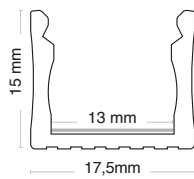

PERFILES DE SUPERFICIE: P025

Datos característicos

Color	Blanco					
-------	--------	--	--	--	--	--

Características dimensionales

L	2000 mm
L1	17,6 mm
H	15 mm

Datos logísticos

Código de barras de un unidad	8011905349837
Embalaje mínimo	1 / 5