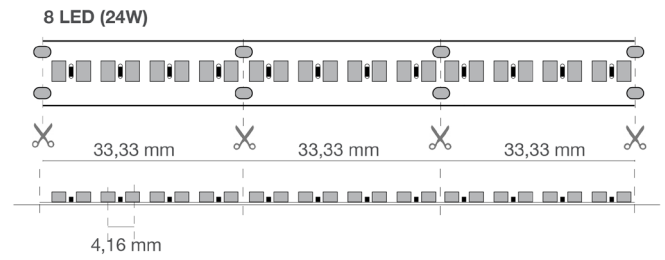

### Conexiones

IP65: equipada con cable IP65/68 en 2 lados M/H, longitud 15 cm.

Longitud máxima de conexión 5 m.

Para conexiones más largas, conectar en serie o en paralelo, ver diagrama en Info Tech.

Las tiras se pueden cortar a medida siguiendo las indicaciones impresas en las mismas.

## Características dimensionales

L	5000 mm
L1	12 mm
H	5 mm

Paso de corte	33,33 mm
Distancia entre ejes de los LED	4,16 mm