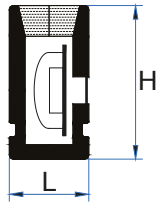

Charakteristische Daten

Leistung	90 W	Strahl	120°	Dimmbar	Ja	Netzspannung	24 Vdc
Fassung	Offene Kabelenden	IP	65	Lichtstrom	2300 lm	Tc	6500 K
Ra	80	LED-Garantie	G4h24	IK	IK07	RG	RG0

Abmessungen

L	10000 mm
L1	8,8 mm
H	17 mm