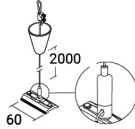

SYSTÈMES DE SUSPENSION

Kit câbles de suspension

Données caractéristiques

Couleur	Blanc						
---------	-------	--	--	--	--	--	--

Dimensions

L	60 mm
H	2000 mm

Données logistiques

Poids net	70 gr
Code barre unité d'emballage	8011905331115
Quantité minimale de commande	1
Emballage minimum	1 / 1