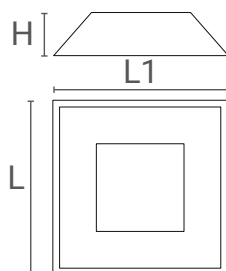

REFLEKTOR FÜR QUADRATISCHE DURABLE-EINBAULEUCHE

Typologie

Optionaler Reflektor mit metallisch glänzender Oberfläche. Wird anstelle des glänzenden schwarzen Reflektors verwendet, der mit der DURABLE DOWNLIGHT BLACK geliefert wird, Code DBDQ100-A.

Installation

Einfacher Austausch ohne Werkzeug. Siehe Anleitung im Hauptproduktblatt.

Material

Reflektor aus Polycarbonat.

Abmessungen

L	70 mm
L1	70 mm
H	25 mm

Logistik-Daten

Nettogewicht	10 gr
Barcode einzelner Artikel	8011905325763
Stückzahl pro VPE	5
Mindestbestellmenge	1
Minimale Verpackung	1 / 1