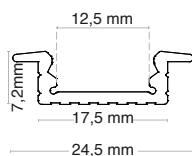

### Eigenschaften

Sehr flaches Einbauprofil mit Kantenabdeckung.

**VERWENDBAR MIT LED-STREIFEN MIT EINER MAXIMALEN BREITE VON: 12 mm**

### Installation

Unterputzmontage.

Kabelausgang in Linie mit dem Profil.

### Verpackung

Verpackung des Profils in Aluminiumfarbe als Kit (der Code endet mit „K“):

Mindestverpackung von 5 Stangen mit 5 Paar Endkappen und 5 Paar Clips.

Einzelprofilcodes: erhältlich als einzelne Stange, die mit Linse und Endkappen vervollständigt wird.

## Abmessungen

L	2000 mm
L1	17,5 mm
L2	24,5 mm
H	7,2 mm