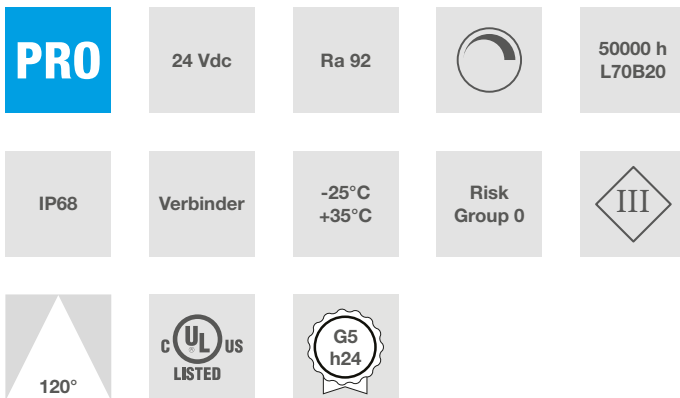

DURASTRIP HIGH EFFICIENCY IP68

Eine hocheffiziente Produktreihe, die den Anforderungen prestigeträchtiger Projekte gerecht wird. Mit einem Wirkungsgrad von 180 Lumen/Watt und einer Lichtleistung von 1000 bis 4000 Lumen pro Meter eignen sich diese Streifen perfekt für allgemeine Beleuchtungsanwendungen. Die High Efficiency-Linie zeichnet sich durch exzellente Qualität, Zuverlässigkeit, hohe Farbwiedergabe, hervorragende Weißhomogenität, Beständigkeit, Langlebigkeit und große Energieeinsparungen aus!

Eigenschaften

Weißer Farbton: 3000K und 4000K verfügbar, andere Farbtemperaturen auf Anfrage und mit MOQ.

Installation

Mit doppelseitigem Klebeband 3M für die Befestigung auf Oberflächen sowie Befestigungsbrücken zum Anschrauben. Bei einer Befestigung mit dem doppelseitigen Klebeband ist die Klebefläche im Vorfeld sorgfältig zu entfetten.

Charakteristische Daten

Leistung	108 W	Strahl	120°	Dimmbar	Ja	Netzspannung	24 Vdc
Fassung	Verbinder	IP	68	Tc	3000 K	Ra	92
LED-Garantie	G5h24	RG	RG0				

Abmessungen

L	5000 mm
L1	12 mm
H	4 mm

Schneideabstand	33 mm
LED-Achsabstand	4,16 mm

Beleuchtungstechnische und fotometrische Merkmale

Abstrahlwinkel	120°
Nominaler Lichtstrom pro Meter	3685 lm/m
CCT Nennfarbtemperatur	3000 K
Lichtfarbe	Warmweiß
Farbwiedergabe-Index	92
Lebensdauer	50000 h
LED Lebensdauer	L70B20
Auslösezeit	<0,2 s
Aufheizzeit bis zu 60% der vollen Effizienz	Sofort volles Licht