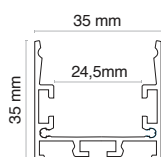

24 mm

MASSIMA POTENZA CONSIGLIATA:

30W/m

Installazione

A superficie.

Uscita cavi in linea con il profilo.

Materiale

Profilo in lega di alluminio 6060/6063, anodizzato 15/20 micron.

Confezione

Confezione del profilo color alluminio in kit (il codice termina con "K"): imballo minimo di 5 barre con 5 coppie di tappi di chiusura e 5 coppie di clips.

Codici profili singoli: disponibili come barra singola da completare con lenti e tappi.

Dati caratteristici

Colore	Corten					
--------	--------	--	--	--	--	--

Caratteristiche dimensionali

L	2000 mm
L1	35 mm
H	35 mm

Dati logistica

Barcode articolo singolo	8011905344641
Imballo minimo	1 / 5

Tutte le parti di questo documento sono di proprietà di Duralamp. Tutti i diritti riservati. Questo documento e le informazioni incluse sono fornite senza alcuna responsabilità derivante da errori o omissioni. Nessuna parte di questo documento può essere tagliata, riprodotta o utilizzata senza autorizzazione scritta. Duralamp mantiene il diritto di modificare i dati inclusi senza preavviso a causa di miglioramenti del prodotto. Flusso luminoso e potenza elettrica presentano tolleranza di +/- 10% rispetto al valore indicato. tq +25°C (CIE121).