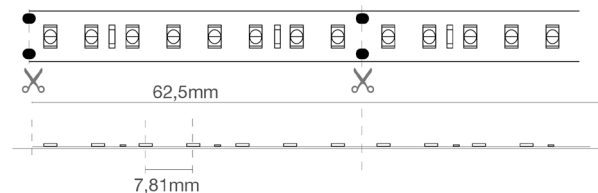

Push Dali con controller ZKCAFF

Compatibili CASAMBI

Confezione

Confezionate in rotte di 5 metri.

Conessioni

IP20: terminali a cavi liberi.

Le strisce possono essere tagliate a misura seguendo le indicazioni di taglio stampate sulla striscia.

Dati caratteristici

Potenza	58 W	Fascio	120°	Dimmerabile	Si	Tensione	24 Vdc
Attacco	Cavi liberi	IP	20	Tc	3000 K	Ra	92
Garanzia LED	G5h24	RG	RGO				

Caratteristiche dimensionali

8 LED (11,5W)

L	5000 mm
L1	10 mm
H	1 mm

Passo di taglio	62,5 mm
Interasse LED	7,8 mm

Caratteristiche illuminotecniche e fotometriche

Apertura fascio	120°
Flusso nominale al mt	1955 lm/m
Temperatura di colore nominale CCT	3000 K
Colore della luce	Luce calda
Indice resa cromatica	92
Durata di vita	50000 h
Vita dei LED	L70B20
Tempo di innesco	<0,2 s
Tempo di riscaldamento fino al 60% del rendimento completo	Piena Luce Istantanea