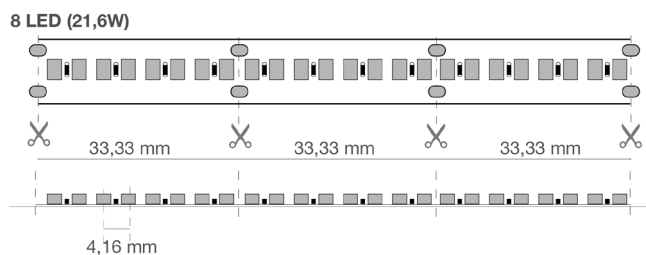

### Conessioni

IP20: terminali a cavi liberi.

Le strisce possono essere tagliate a misura seguendo le indicazioni di taglio stampate sulla striscia.

## Caratteristiche dimensionali

L	5000 mm
L1	10 mm
H	1 mm

Passo di taglio	33 mm
Interasse LED	4,16 mm