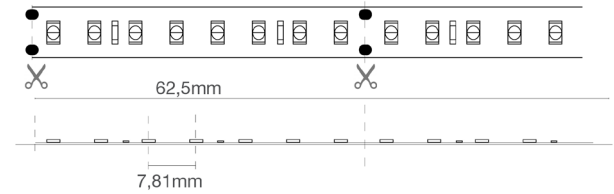

Die Strips können gemäß den auf die Strips gedruckten Schnittanleitungen nach Maß geschnitten werden.

Für IP65/IP68 muss die IP-Dichtheit nach dem Schnitt wiederhergestellt werden.

Charakteristische Daten

Leistung	58 W	Strahl	120°	Dimmbar	Ja	Netzspannung	24 Vdc
Fassung	Verbinder	IP	68	Tc	4000 K	Ra	92
LED-Garantie	G5h24	RG	RG0				

Abmessungen

8 LED (11,5W)

L	5000 mm
L1	12 mm
H	4 mm

Schneideabstand	62,5 mm
LED-Achsabstand	7,8 mm