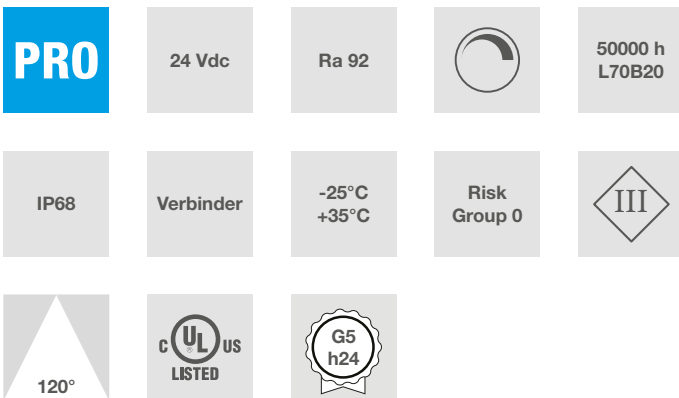

Charakteristische Daten

Leistung	58 W	Strahl	120°	Dimmbar	Ja	Netzspannung	24 Vdc
Fassung	Verbinder	IP	68	Tc	4000 K	Ra	92
LED-Garantie	G5h24	RG	RG0