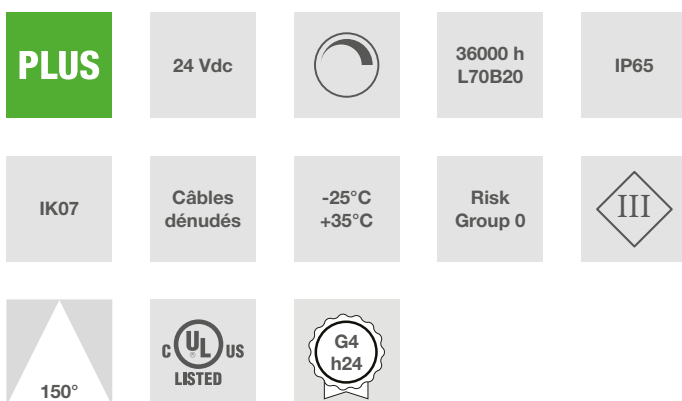

### Emballage

Disponible sur projet avec des quantités minimales à définir avec le service commercial.

DNF peut être fourni à n'importe quelle longueur spécifique (longueur maximum 10 mètres avec une seule alimentation, couper tous les 5 cm) avec ou sans les bornes électriques.

### Couleur de la lumière

Gamme de couleurs blanches et de couleurs pures avec 120 LEDs au mètre.

Version RGB disponible sur les modèles DNF et DNF-Q.