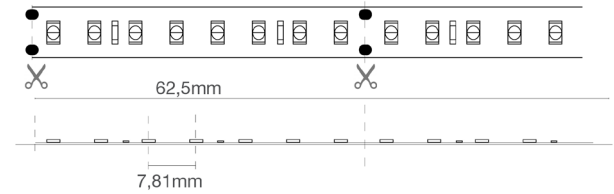

Push Dali mit ZKCAFF-Controller

Kompatibel mit CASAMBI

Verpackung

Verpackt in 5-Meter-Rollen.

Verbindungen

IP20: Endstücke mit losen Kabeln.

Die Strips können gemäß den auf die Strips gedruckten Schnittanleitungen nach Maß geschnitten werden.

Charakteristische Daten

Leistung	58 W	Strahl	120°	Dimmbar	Ja	Netzspannung	24 Vdc
Fassung	Offene Kabelenden	IP	20	Tc	2700 K	Ra	92
LED-Garantie	G5h24	RG	RG0				

Abmessungen

8 LED (11,5W)

L	5000 mm
L1	10 mm
H	1 mm