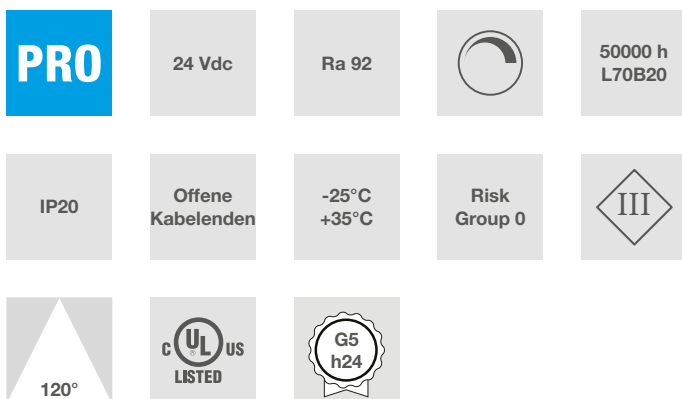

DURASTRIP HIGH EFFICIENCY IP20

Eine hocheffiziente Produktreihe, die den Anforderungen prestigeträchtiger Projekte gerecht wird.

Mit einem Wirkungsgrad von 180 Lumen/Watt und einer Lichtleistung von 1000 bis 4000 Lumen pro Meter eignen sich diese Streifen perfekt für allgemeine Beleuchtungsanwendungen.

Charakteristische Daten

Leistung	58 W	Strahl	120°	Dimmbar	Ja	Netzspannung	24 Vdc
Fassung	Offene Kabelenden	IP	20	Tc	2700 K	Ra	92
LED-Garantie	G5h24	RG	RG0				

Abmessungen

8 LED (11,5W)

L	5000 mm
L1	10 mm
H	1 mm

Schneideabstand	62,5 mm
LED-Achsabstand	7,8 mm

Beleuchtungstechnische und fotometrische Merkmale

Abstrahlwinkel	120°
Nominaler Lichtstrom pro Meter	1896 lm/m
CCT Nennfarbtemperatur	2700 K
Lichtfarbe	Warmweiß
Farbwiedergabe-Index	92
Lebensdauer	50000 h
LED Lebensdauer	L70B20
Auslösezeit	<0,2 s
Aufheizzeit bis zu 60% der vollen Effizienz	Sofort volles Licht