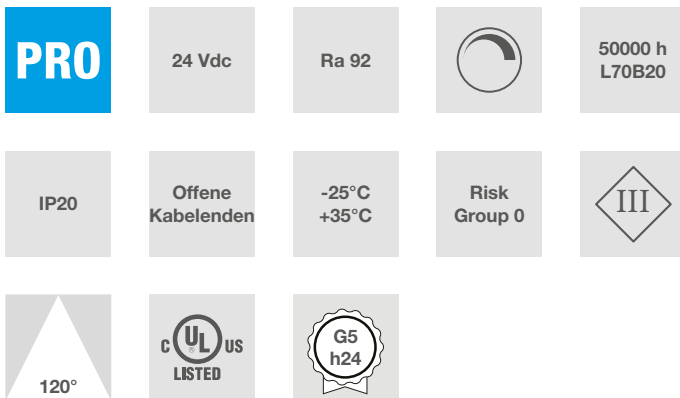

DURASTRIP PRO EVO IP20

Die Linie PRO EVO zeichnet sich durch den engen Pitch der LEDs aus, und das ausgehen von der geringsten Leistung mit 5 W/m: ein Qualitätsprodukt mit einer Effizienz von 140 lm/W.

Die Strips können gemäß den auf die Strips gedruckten Schnittanleitungen nach Maß geschnitten werden.

Charakteristische Daten

Leistung	50 W	Strahl	120°	Dimmbar	Ja	Netzspannung	24 Vdc
Fassung	Offene Kabelenden	IP	20	Tc	2700 K	Ra	92
LED-Garantie	G5h24	RG	RG0				

Abmessungen

8 LED (5W / 10W / 15W)

L	5000 mm
L1	10 mm
H	1 mm

Schneideabstand	62,5 mm
LED-Achsabstand	7,8 mm

Beleuchtungstechnische und fotometrische Merkmale

Abstrahlwinkel	120°
Nominaler Lichtstrom pro Meter	1260 lm/m
CCT Nennfarbtemperatur	2700 K
Lichtfarbe	Warmweiß
Farbwiedergabe-Index	92
Lebensdauer	50000 h
LED Lebensdauer	L70B20
Auslösezeit	<0,2 s
Aufheizzeit bis zu 60% der vollen Effizienz	Sofort volles Licht