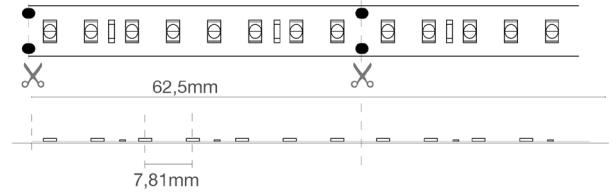

Die Strips können gemäß den auf die Strips gedruckten Schnittanleitungen nach Maß geschnitten werden.

Charakteristische Daten

Leistung	50 W	Strahl	120°	Dimmbar	Ja	Netzspannung	24 Vdc
Fassung	Offene Kabelenden	IP	20	Tc	2700 K	Ra	92
LED-Garantie	G5h24	RG	RG0				

Abmessungen

8 LED (5W / 10W / 15W)

L	5000 mm
L1	10 mm
H	1 mm

Schneideabstand	62,5 mm
LED-Achsabstand	7,8 mm

Beleuchtungstechnische und fotometrische Merkmale

Abstrahlwinkel	120°
Nominaler Lichtstrom pro Meter	1260 lm/m
CCT Nennfarbtemperatur	2700 K
Lichtfarbe	Warmweiß
Farbwiedergabe-Index	92
Lebensdauer	50000 h
LED Lebensdauer	L70B20
Auslösezeit	<0,2 s
Aufheizzeit bis zu 60% der vollen Effizienz	Sofort volles Licht