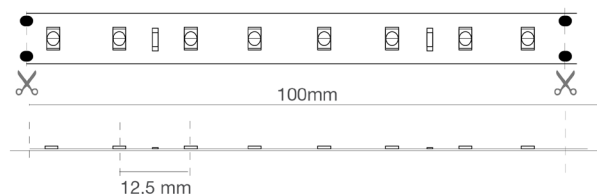

Push Dali con controller ZKCAFF

Compatibili CASAMBI

Confezione

Confezionate in rolle di 5 metri.

Connessioni

IP20: terminali a cavi liberi.

Le strisce possono essere tagliate a misura seguendo le indicazioni di taglio stampate sulla striscia.

Dati caratteristici

Potenza	36 W	Fascio	120°	Dimmerabile	Si	Tensione	24 Vdc
Attacco	Cavi liberi	IP	20	Tc	6000 K	Ra	92
Garanzia LED	G5h24	RG	RG0				

Caratteristiche dimensionali

8 LED (7,2W)

L	5000 mm
L1	10 mm
H	1 mm