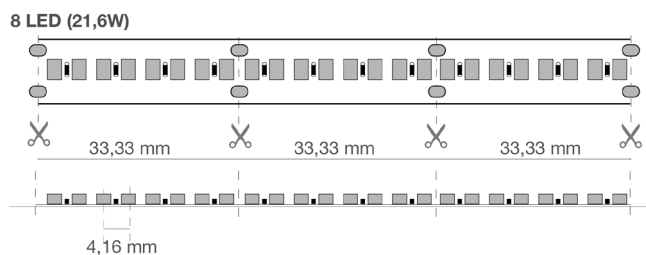

Push Dali con controller ZKCDAFF

Compatibili CASAMBI

Confezione

Confezionate in rotte di 5 metri.

Connessioni

IP65: completa di cavetto IP65/68 su 2 lati M/F, lunghezza 15 cm.

Lunghezza massima di connessione 5 mt.

Le strisce possono essere tagliate a misura seguendo le indicazioni di taglio stampate sulla striscia.

Per IP65/IP68, ripristinare la tenuta IP dopo il taglio.

Dati caratteristici

Potenza	108 W	Fascio	120°	Dimmerabile	Si	Tensione	24 Vdc
Attacco	Connettore	IP	68	Tc	2700 K	Ra	92
Garanzia LED	G5h24	RG	RG0				

Caratteristiche dimensionali

L	5000 mm
L1	12 mm
H	4 mm

Passo di taglio	33 mm
Interasse LED	4,16 mm

Caratteristiche illuminotecniche e fotometriche

Apertura fascio	120°
Flusso nominale al mt	3574 lm/m
Temperatura di colore nominale CCT	2700 K
Colore della luce	Luce calda
Indice resa cromatica	92
Durata di vita	50000 h
Vita dei LED	L70B20
Tempo di innesco	<0,2 s
Tempo di riscaldamento fino al 60% del rendimento completo	Piena Luce Istantanea