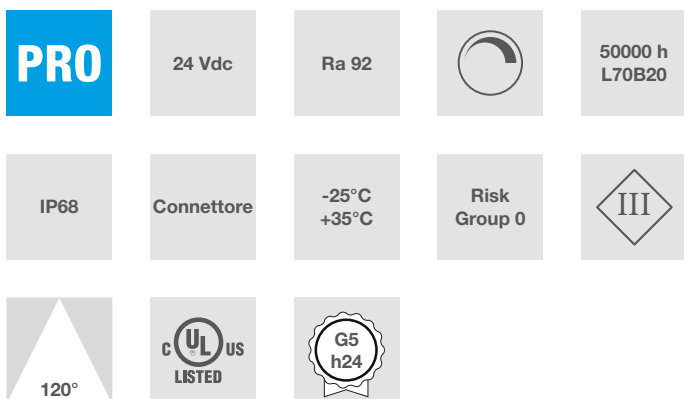

DURASTRIP HIGH EFFICIENCY IP68

Una gamma ad alta efficienza per soddisfare le necessità di progetti prestigiosi. Con un'efficienza di 180 lumen/watt, queste strisce emettono da 1000 a 4000 lumen al metro e sono perfette per impieghi di illuminazione generale. La linea High Efficiency è caratterizzata da ottima qualità, affidabilità, alta resa del colore, ottima omogeneità del bianco, resistenza, lunga durata di vita, grande risparmio energetico!

Push Dali con controller ZKCDAFF

Compatibili CASAMBI

Confezione

Confezionate in rotte di 5 metri.

Connessioni

IP65: completa di cavetto IP65/68 su 2 lati M/F, lunghezza 15 cm.

Lunghezza massima di connessione 5 mt.

Le strisce possono essere tagliate a misura seguendo le indicazioni di taglio stampate sulla striscia.

Per IP65/IP68, ripristinare la tenuta IP dopo il taglio.

Dati caratteristici

Potenza	108 W	Fascio	120°	Dimmerabile	Si	Tensione	24 Vdc
Attacco	Connettore	IP	68	Tc	2700 K	Ra	92
Garanzia LED	G5h24	RG	RG0				

Caratteristiche dimensionali

L	5000 mm
L1	12 mm
H	4 mm

Passo di taglio	33 mm
Interasse LED	4,16 mm

Caratteristiche illuminotecniche e fotometriche

Apertura fascio	120°
Flusso nominale al mt	3574 lm/m
Temperatura di colore nominale CCT	2700 K
Colore della luce	Luce calda
Indice resa cromatica	92
Durata di vita	50000 h
Vita dei LED	L70B20
Tempo di innesco	<0,2 s
Tempo di riscaldamento fino al 60% del rendimento completo	Piena Luce Istantanea