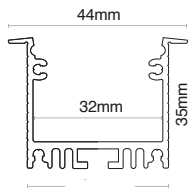

### Installation

Für den Einbau mit Gipskartonfedern.  
Kabelausgang in Linie mit dem Profil.

### Material

Profil aus Aluminiumlegierung 6060/6063, eloxiert 15/20 Mikron.

### Verpackung

Verpackung des Profils in Aluminiumfarbe als Kit (der Code endet mit „K“):  
Mindestverpackung von 5 Stangen mit 5 Paar Endkappen und 5 Paar Clips.  
Einzelprofilcodes: erhältlich als einzelne Stange, die mit Linse und Endkappen vervollständigt wird.

## Abmessungen

L	2000 mm
L1	44 mm
H	35 mm