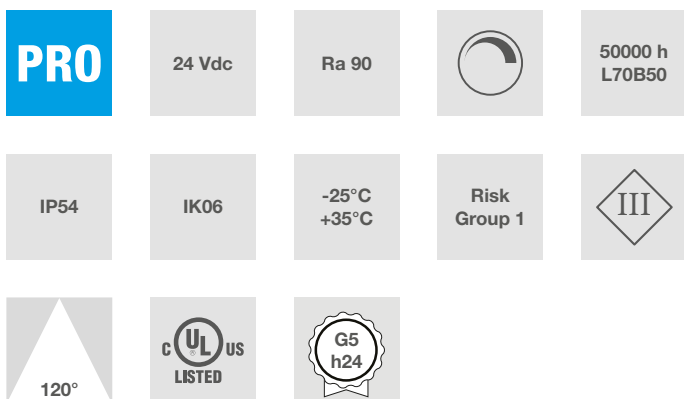

DURANEONFLEX SLIM TRANSLUCID

Tipologia

Può essere tagliata in qualsiasi punto, perfetta per l'installazione angolare fra parete e soffitto oppure in vetrine e mobili.

Caratteristiche

Queste strip LED utilizzano un chip speciale, evoluzione del 2835, che consente il taglio ogni singolo LED: solo 6,25 mm tra un punto luce e l'altro. Libertà totale di installazione, anche nei dettagli più minuti.

Alimentazione

Massima corrente per ogni alimentazione: 4A.

Confezione

Confezionate in rotte di 5 metri.

Binning

SDCM da <3 a <6.

Connessioni

Complete di connettore in linea a fili liberi.
Accessorio necessario solo in caso di taglio e nuova connessione.

Dati caratteristici

Potenza	45 W	Fascio	120°	Dimmerabile	Si	Tensione	24 Vdc
IP	54	Tc	4000 K	Ra	90	Garanzia LED	G5h24
IK	IK06	RG	RG1				

Caratteristiche dimensionali

L	5000 mm
L1	6 mm
H	8,5 mm

Caratteristiche illuminotecniche e fotometriche

Apertura fascio	120°
Flusso nominale al mt	340 lm/m
Temperatura di colore nominale CCT	4000 K
Colore della luce	Luce naturale
Indice resa cromatica	90
Durata di vita	50000 h
Vita dei LED	L70B50
Tempo di innesco	<0,2 s
Tempo di riscaldamento fino al 60% del rendimento completo	Piena Luce Istantanea