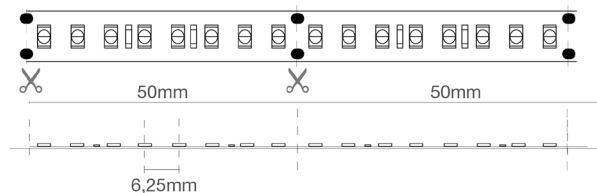

### Connessioni

IP65: completa di cavetto IP65/68 su 2 lati M/F, lunghezza 15 cm.

Lunghezza massima di connessione 5 mt.

Le strisce possono essere tagliate a misura seguendo le indicazioni di taglio stampate sulla striscia.

Per IP65/IP68, ripristinare la tenuta IP dopo il taglio.

## Caratteristiche dimensionali

8 LED (14,4W)

L	5000 mm
L1	12 mm
H	4 mm

Passo di taglio	50 mm
Interasse LED	6,25 mm