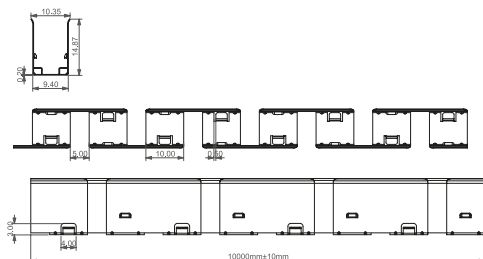

PROFILO FLESSIBILE L.20 M

Profilo flessibile per DNF VERT e DNF-Q VERT

Profilo in metallo flessibile per le versioni DNF VERT e DNF-Q VERT.

Caratteristiche dimensionali

L	20000 mm
L1	14,87 mm
H	8,4 mm

Direttive europee

2011/65/EU * RoHS
2015/863 * Amending RoHS

Dati logistica

Peso netto articolo	2000 gr
Barcode articolo singolo	8011905921606
Quantità minima ordinabile	1
Imballo minimo	1 / 1

Tutte le parti di questo documento sono di proprietà di Duralamp. Tutti i diritti riservati. Questo documento e le informazioni incluse sono fornite senza alcuna responsabilità derivante da errori o omissioni. Nessuna parte di questo documento può essere tagliata, riprodotta o utilizzata senza autorizzazione scritta. Duralamp mantiene il diritto di modificare i dati inclusi senza preavviso a causa di miglioramenti del prodotto. Flusso luminoso e potenza elettrica presentano tolleranza di +/- 10% rispetto al valore indicato. tq +25°C (CIE121).