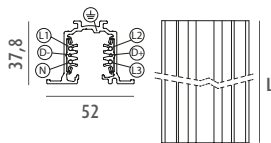

Installation

Trois types de fixation prévus: directement dans le faux-plafond (en utilisant les trous oblongs déjà prévus dans le rail et le kit de suspension), au plafond à l'aide du clip métallique ou en suspension au moyen d'un kit de montage.

Tension	230-280 Vac	Garantie LED	G5h24	Couleur	Blanc	
---------	-------------	--------------	-------	---------	-------	--

Dimensions

L	2000 mm
L1	52 mm
H	37,8 mm

Caractéristiques électriques

Tension d'entrée	230-280 Vac
------------------	-------------