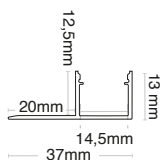

## PROFILE FÜR GIPSPLATTEN: P081

### Abmessungen

L	2000 mm
L1	17 mm
H	13 mm