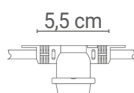

Características dimensionales

L	16000 mm
---	----------

Características eléctricas

El voltaje de entrada	120 Vac
Frecuencia	60 Hz

Datos logísticos

Peso neto artículo	4000 gr
Código de barras de un unidad	8011905976644
Número de piezas paquete múltiple	4