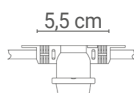

Données caractéristiques

Tension	120 Vac	Douille	E26	IP	44	Couleur	Noir
---------	---------	---------	-----	----	----	---------	------

Dimensions

L	16000 mm
---	----------

Caractéristiques électriques

Tension d'entrée	120 Vac
Fréquence	60 Hz