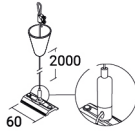

BEFESTIGUNGSSYSTEME AUFHÄNGE-KIT

Montagesatz für die Aufhängung

Charakteristische Daten

Farbe	Weiß				
-------	------	--	--	--	--

Abmessungen

L	60 mm
H	2000 mm

Logistik-Daten

Nettogewicht	70 gr
Barcode einzelner Artikel	8011905331115
Mindestbestellmenge	1
Minimale Verpackung	1 / 1