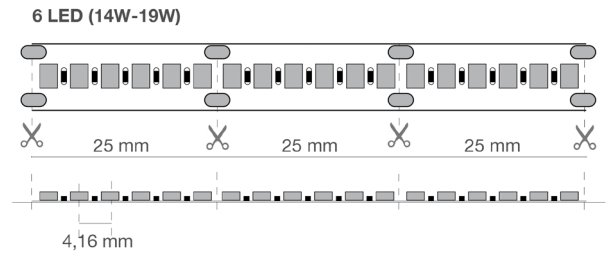

### Verbindungen

IP20: Endstücke mit losen Kabeln.

Maximale Verbindungslänge 5 m. Max. 4A.

Die Strips können gemäß den auf die Strips gedruckten Schnittanleitungen nach Maß geschnitten werden.

## Abmessungen

L	5000 mm
L1	10 mm
H	1 mm

Schneideabstand	25 mm
LED-Achsabstand	4,16 mm