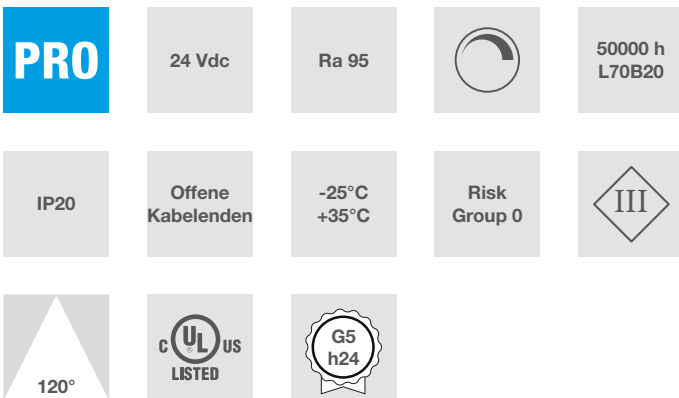

Charakteristische Daten

Leistung	70 W	Strahl	120°	Dimmbar	Ja	Netzspannung	24 Vdc
Fassung	Offene Kabelenden	IP	20	Tc	4000 K	Ra	95
LED-Garantie	G5h24	RG	RG0