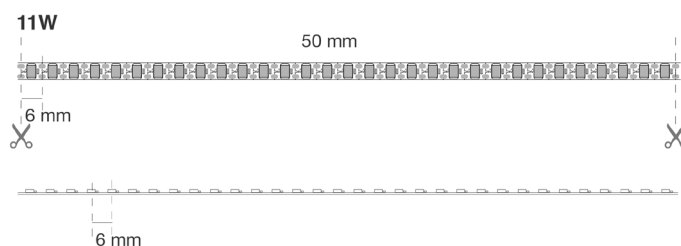

DURASTRIP HE SHORT CUT

Tipologia

Precisione estrema, efficienza sorprendente.
Una gamma ad alta efficienza per soddisfare le necessità di progetti prestigiosi.
Precisione estrema, efficienza sorprendente, superiore a 140 lm/watt.
Una gamma ad alta efficienza per soddisfare le necessità di progetti prestigiosi.
Ogni modello soddisfa precise esigenze di installazione e tutte sono accomunate dall'ottima efficienza.

Alimentazione

Massima corrente per ogni alimentazione: 4A.

Confezione

Confezionate in rotte di 5 metri.

Binning

SDCM da <2 a <6.

Connessioni

IP20: terminali a cavi liberi.

Dati caratteristici

Potenza	55 W	Fascio	120°	Dimmerabile	Si	Tensione	24 Vdc
IP	20	Tc	6000 K	Ra	90	Garanzia LED	G5h24
RG	RG1						

Caratteristiche dimensionali

L	5000 mm
L1	5 mm
H	1,5 mm

Passo di taglio	6,5 mm
Interasse LED	6 mm